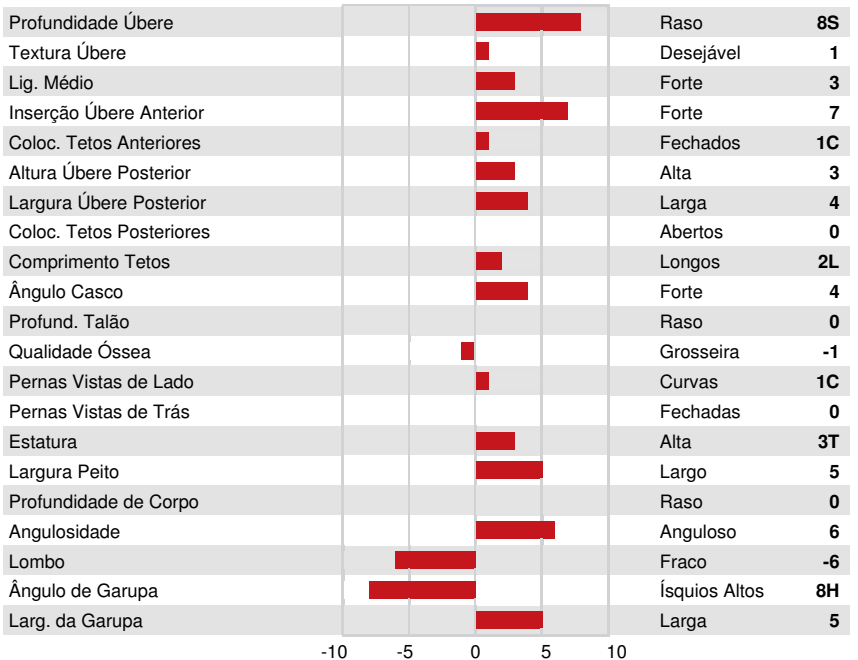

PROGENESIS CRAZE CORD {6}
GRANDDAM